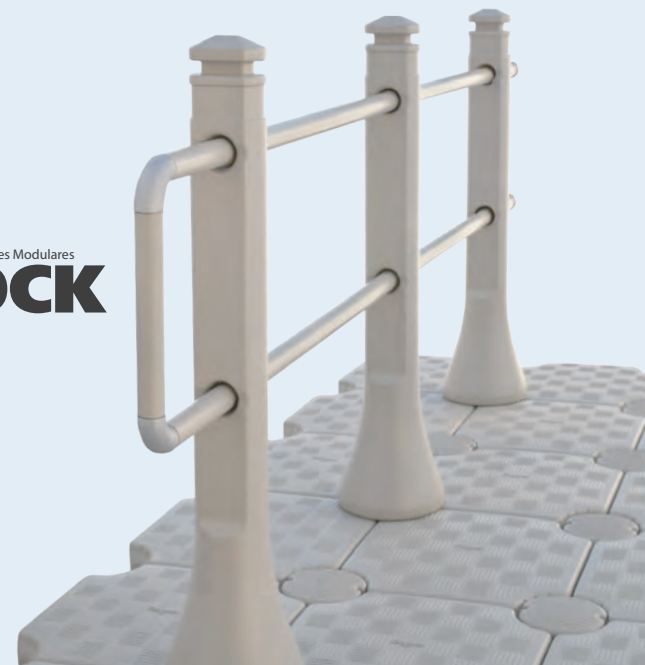

Sistemas Flotantes Modulares
CanDOCK